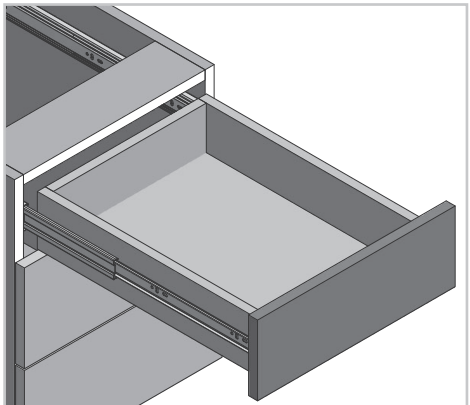

Prowadnica kulkowa H45 Prestige Ball bearing slides H45 Prestige Шариковая направляющая H45 Prestige

ZASTOSOWANIE / APPLICATION / ПРИМЕНЕНИЕ

PARAMETRY / CHARACTERISTICS / ХАРАКТЕРИСТИКИ

PAKOWANIE / PACKING / УПАКОВКА

INFORMACJE DODATKOWE / ADDITIONAL INFORMATION / ДОПОЛНИТЕЛЬНАЯ ИНФОРМАЦИЯ

PROWADNICA 2 SZT.
DRAWER SLIDES 2 PCS.
НАПРАВЛЯЮЩИЕ 2ШТ.

NL mm		AV mm
250	PK-0-H45-250	-
300	PK-0-H45-300	-
350	PK-0-H45-350	-
400	PK-0-H45-400	-
450	PK-0-H45-450	-
500	PK-0-H45-500	-
550	PK-0-H45-550	-
600	PK-0-H45-600	-
650	PK-0-H45-650	-
700	PK-0-H45-700	-
750*	PK-0-H45-750	-