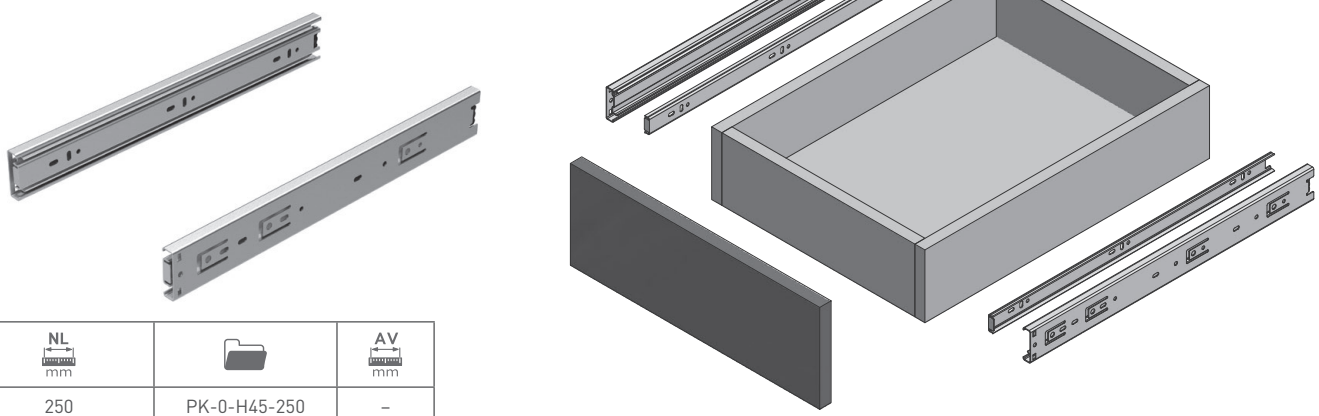

Prowadnica kulkowa H45 Prestige Ball bearing slides H45 Prestige Шариковая направляющая H45 Prestige

ZASTOSOWANIE / APPLICATION / ПРИМЕНЕНИЕ

PARAMETRY / CHARACTERISTICS / ХАРАКТЕРИСТИКИ

PAKOWANIE / PACKING / УПАКОВКА

INFORMACJE DODATKOWE / ADDITIONAL INFORMATION / ДОПОЛНИТЕЛЬНАЯ ИНФОРМАЦИЯ

PROWADNICA 2 SZT.
DRAWER SLIDES 2 PCS.
НАПРАВЛЯЮЩИЕ 2ШТ.

NL mm		AV mm
250	PK-0-H45-250	-
300	PK-0-H45-300	-
350	PK-0-H45-350	-
400	PK-0-H45-400	-
450	PK-0-H45-450	-
500	PK-0-H45-500	-
550	PK-0-H45-550	-
600	PK-0-H45-600	-
650	PK-0-H45-650	-
700	PK-0-H45-700	-
750*	PK-0-H45-750	-

NL = długość nominalna prowadnicy
nominal slide length
номинальная длина направляющей

AV = strata wysuwu
extension loss
потеря выдвигания

*Produkt dostępny na indywidualne zamówienie.
Individual orders only.
Товар доступен под заказ.